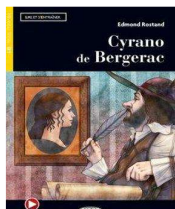

BIBLIOTECA AUGUSTO QUERRO DI ROSTA

La Biblioteca in vacanza !

Bollettino Novità Libri in lingua estera ragazzi

Stampato il : 05/06/2024

TESTI IN LINGUA FRANCESE

Cyrano de Bergerac / Edmond Rostand ; adaptation de Régine Boutégège ; illustrations de Fausto Bianchi

Boutégège, Régine

Cideb 2021; 111 p. ill. 21 cm

Copie presenti nel sistema 3 in biblioteca: 1 Coll: FR RAD ROS

Double assassinat dans la Rue Morgue et la lettre volée / Edgar Allan Poe ; texte adapté par Chantal Delaplanche ; illustrations de Gianni De Conno

Cideb 2007; 112 p. ill. 21 cm

Copie presenti nel sistema 2 in biblioteca: 1 Coll: FR RAD POE

Gargantua et Pantagruel / François Rabelais ; adaptation et activités de Jimmy Bertini ; illustrations de G. Garofalo e M. Vattani