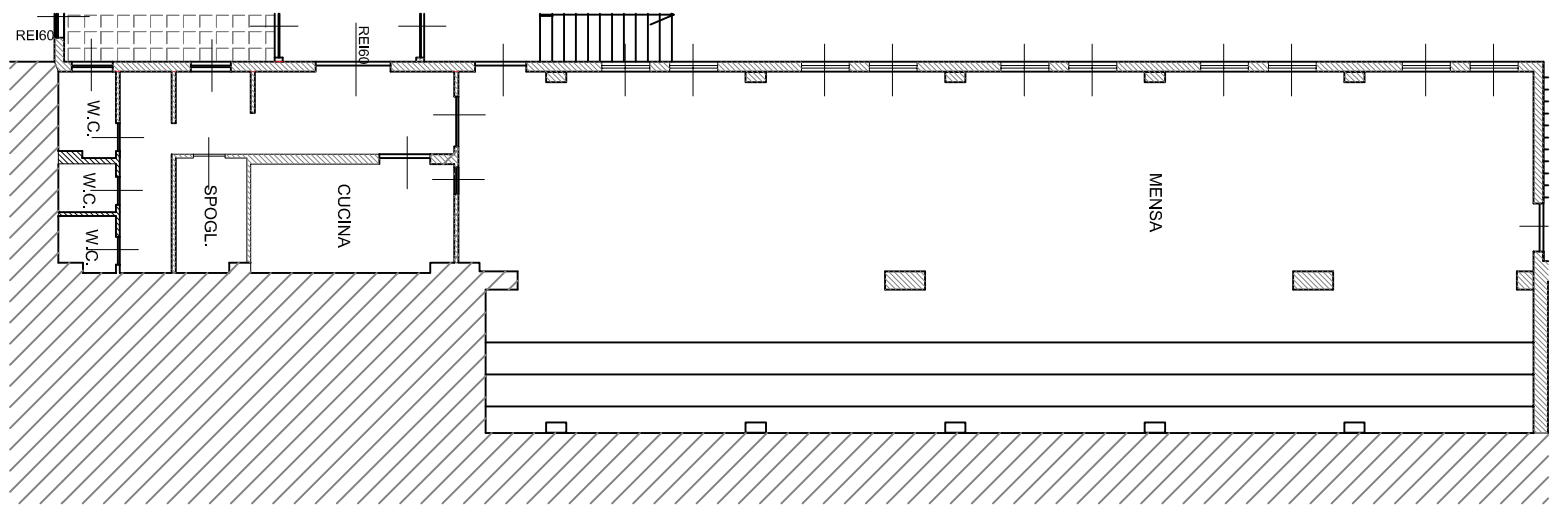

SCUOLA PRIMARIA

corso Laghi, 79

E estintore

I idrante

u.s. uscita di sicurezza

QE quadro elettrico

TITOLO		DATA CONSUNTA		FINIA PER ACCESSIONE	
Comune di Buttiglieria Alta					
Via Reano 3 - 10060 Buttiglieria Alta (TO)					
OGGETTO		SCALA			
Nuovo piano scolastico al primo ciclo		1:100			
Via dei Comuni, località Ferriera -					
Buttiglieria Alta (TO)					
PIANTA PIANO TERRA					
PIANTA					

pianta piano terra
(quota + 0,33)

SCUOLA DELL'INFANZIA "Girandola"

corso Laghi, 79

- estintore
- idrante
- u.s. uscita di sicurezza**
- QE** quadro elettrico

SCUOLA INFANZIA "AQUILONE"
via dei Comuni, 5A

stralcio refettorio