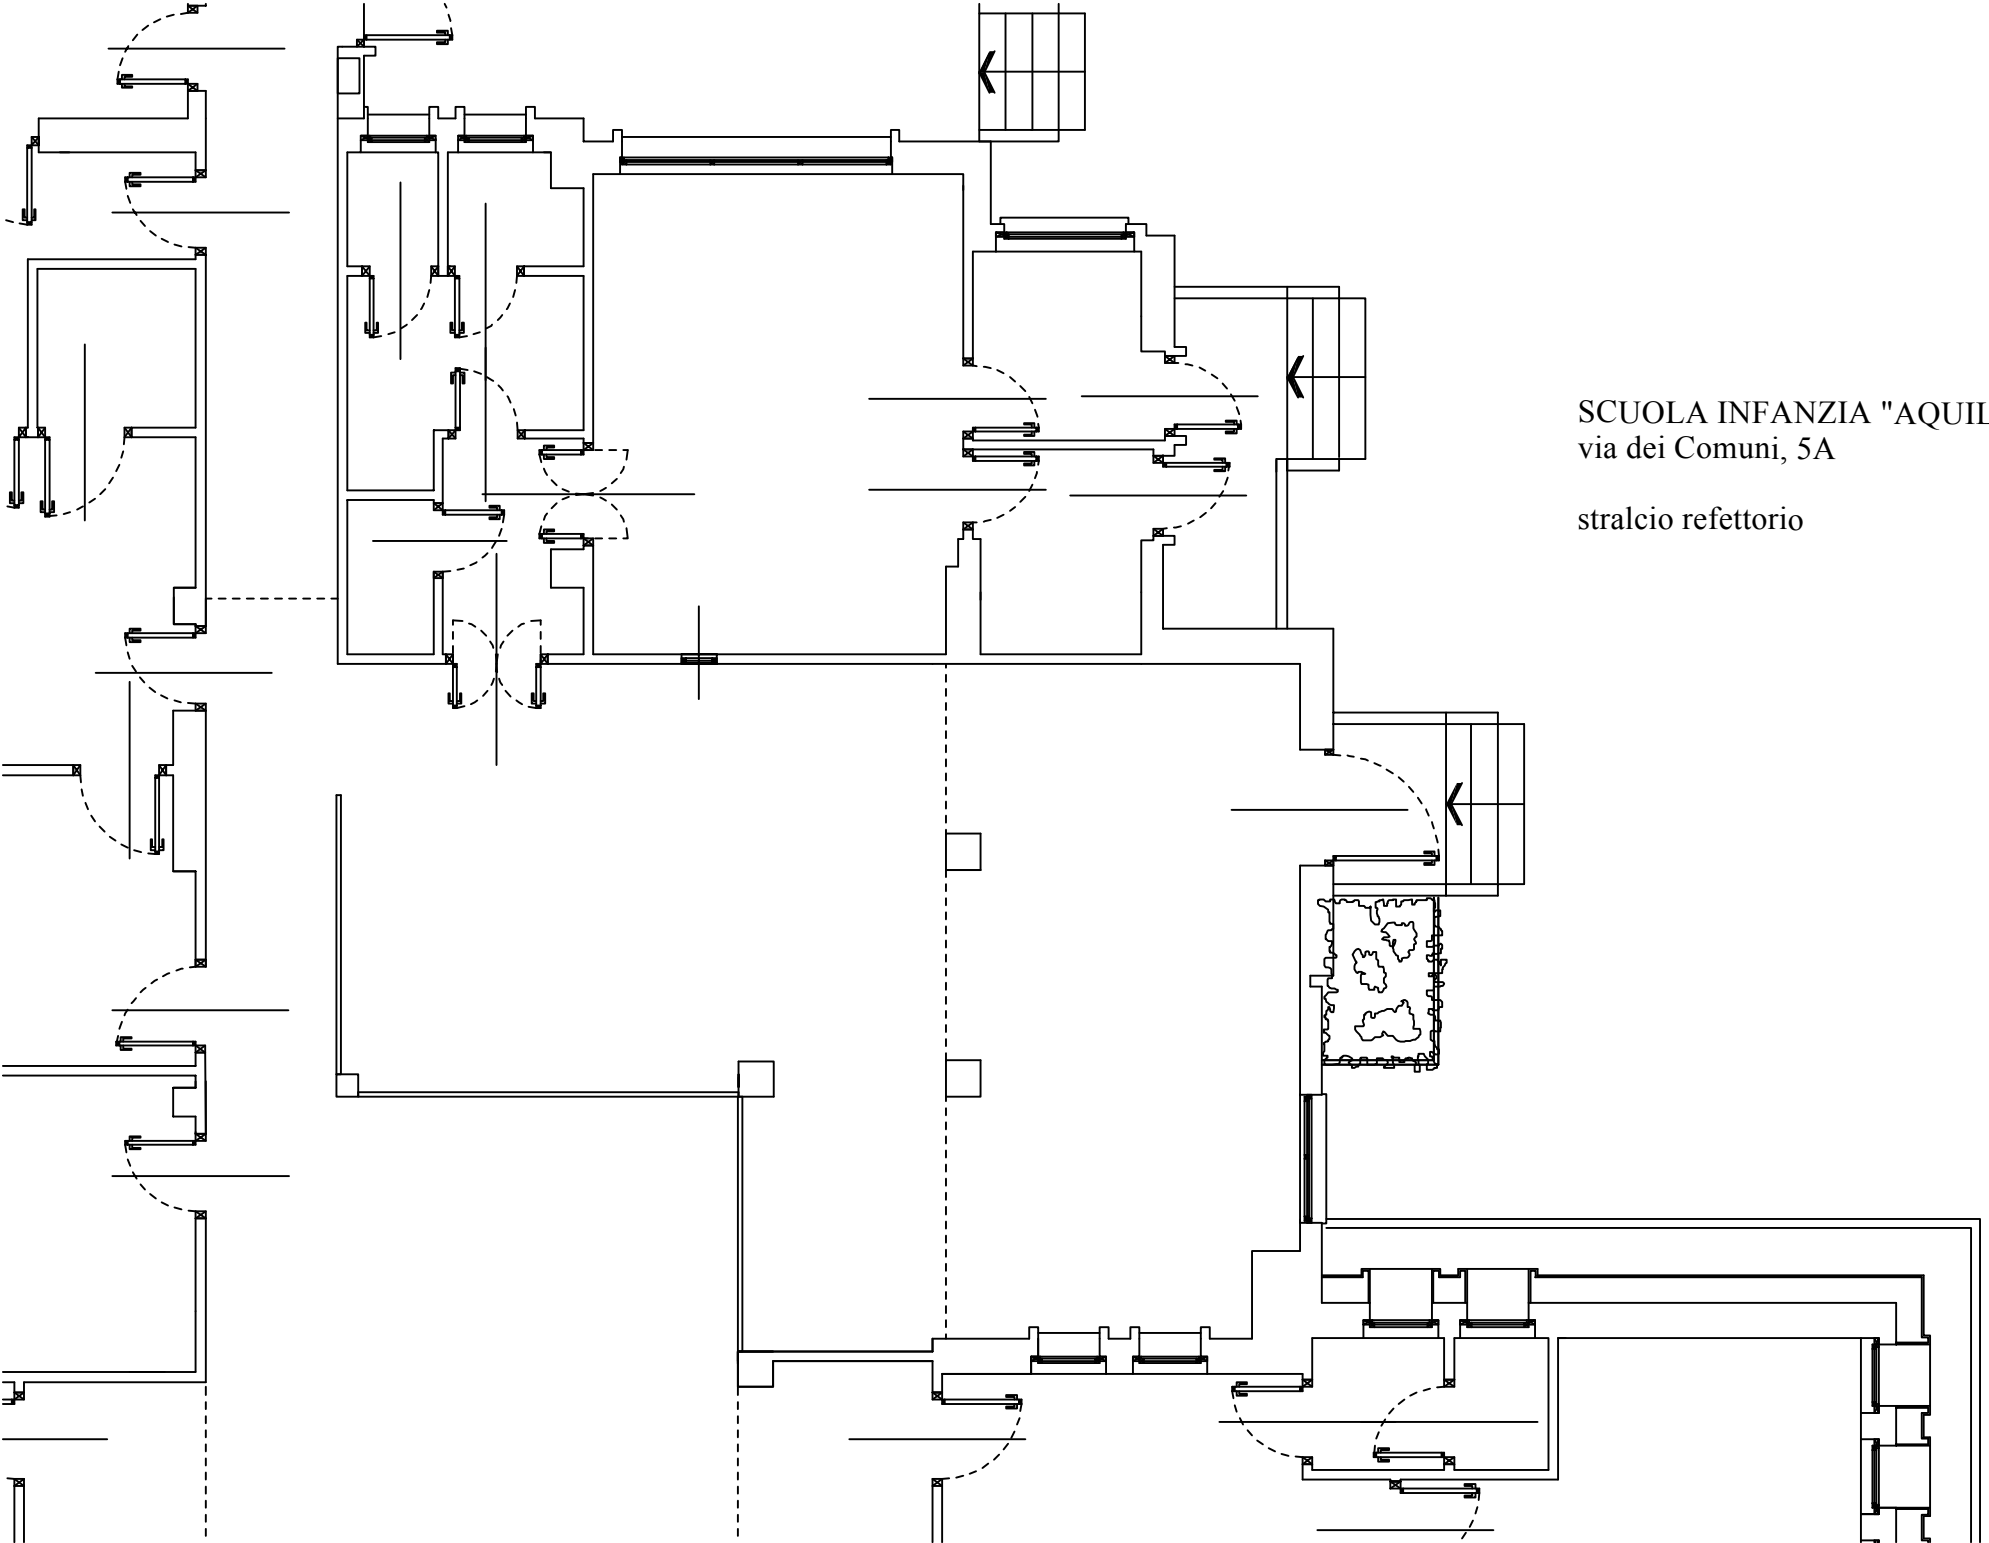

SCUOLA PRIMARIA

corso Laghi, 79

E estintore

I idrante

u.s. uscita di sicurezza

QE quadro elettrico

TITOLO		DATA CONSUNTA		FINIA PER ACCESSIONE	
Comune di Buttiglieria Alta					
Via Reano 3 - 10060 Buttiglieria Alta (TO)					
OGGETTO		SCALA			
Nuovo piano scolastico al primo ciclo		1:100			
Via dei Comuni, località Ferriera -					
Buttiglieria Alta (TO)					
PIANTA PIANO TERRA					
PIANTA					

pianta piano terra
(quota + 0,33)

SCUOLA DELL'INFANZIA "Girandola"

corso Laghi, 79

- estintore
- idrante
- u.s. uscita di sicurezza**
- QE** quadro elettrico

SCUOLA INFANZIA "AQUILONE"
via dei Comuni, 5A

stralcio refettorio