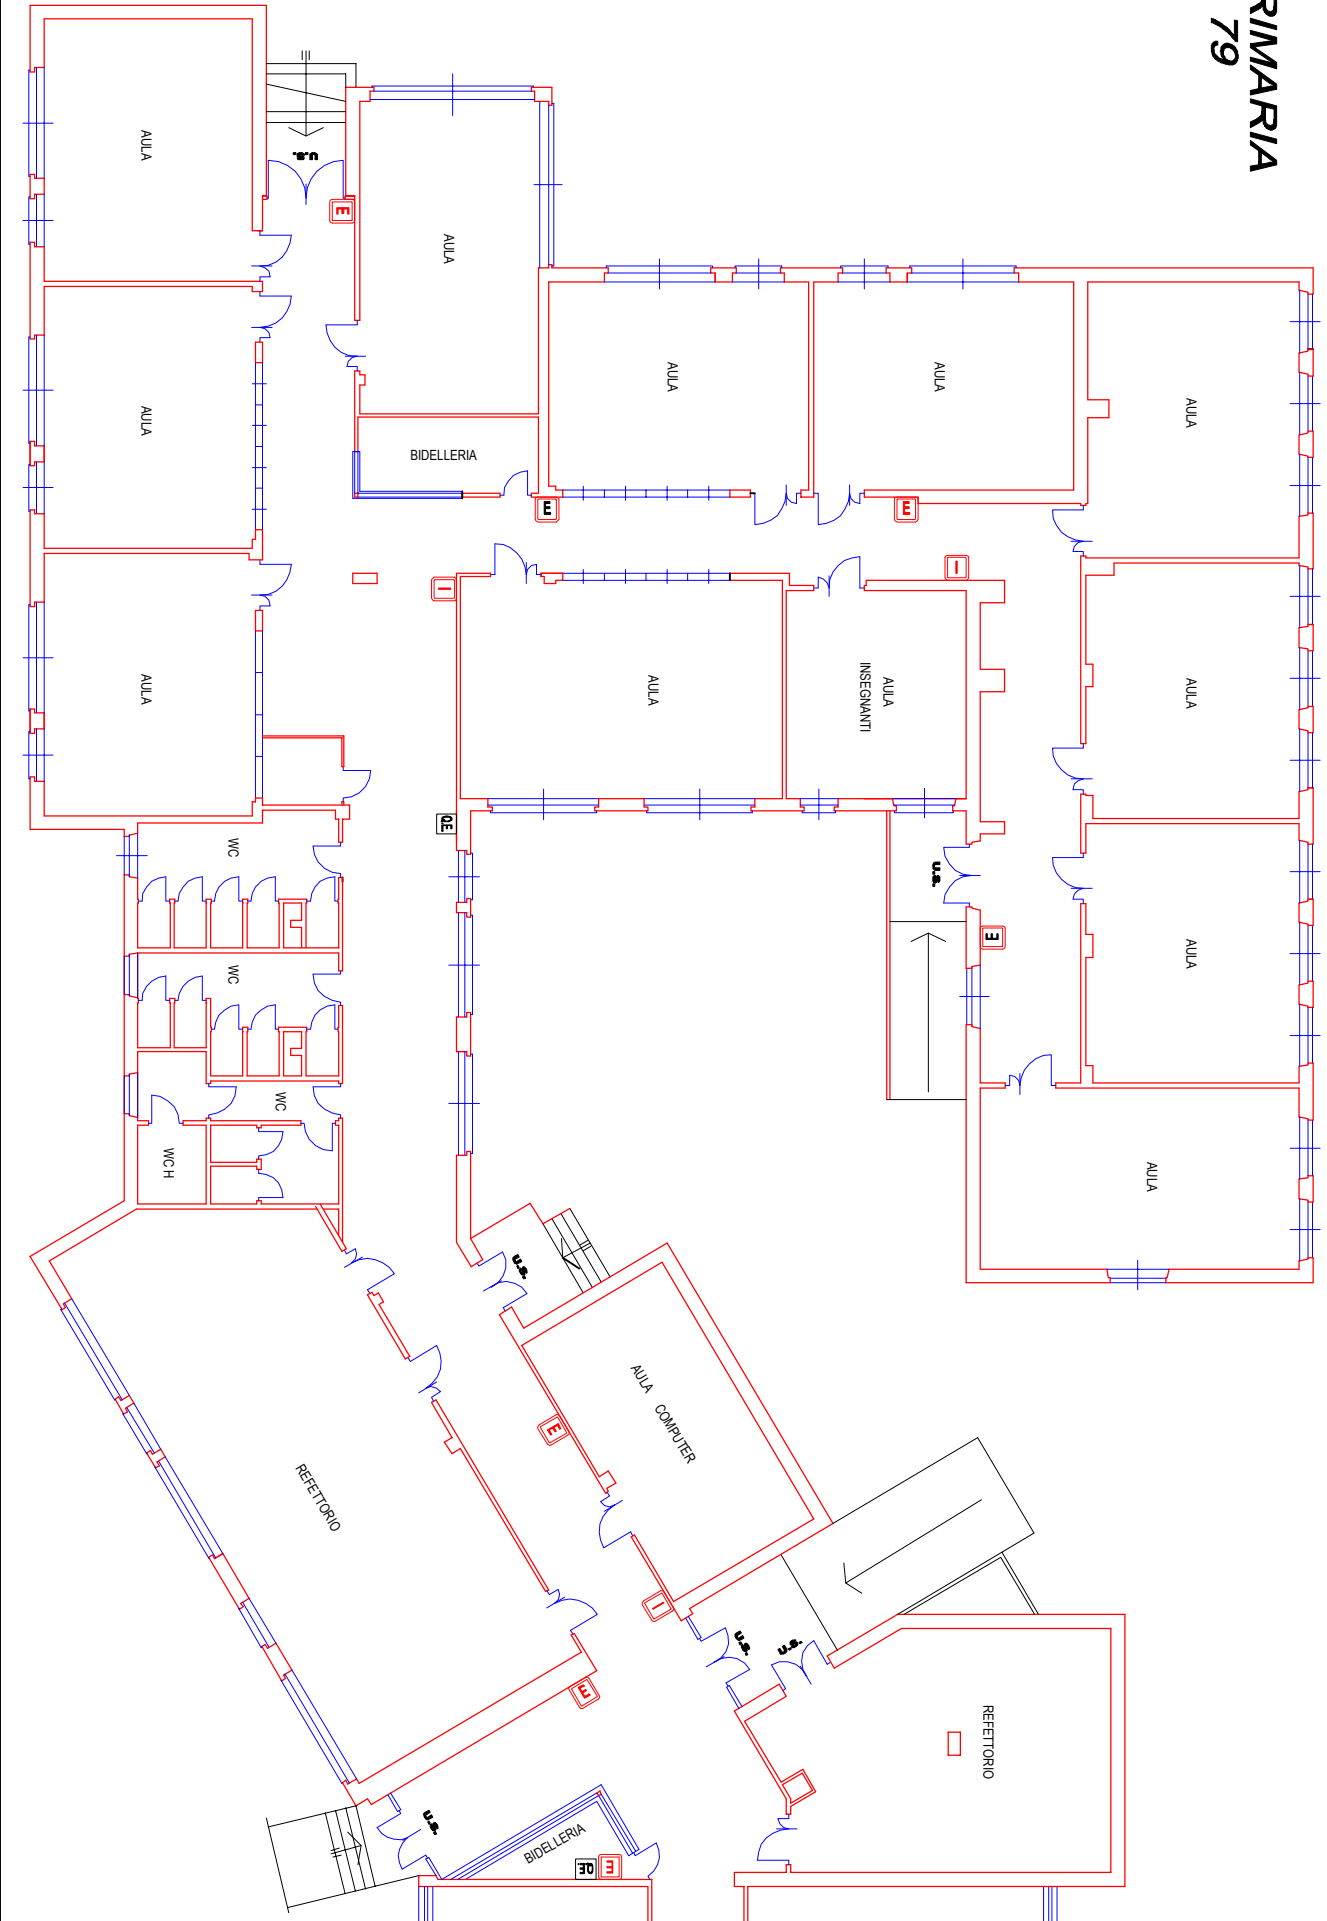

SCUOLA PRIMARIA

corso Laghi, 79

E estintore

I idrante

u.s. uscita di sicurezza

QE quadro elettrico

TITOLO		DATA CONSUNTA		FINIA PER ACCESSIONE	
Comune di Buttiglieria Alta					
Via Reano 3 - 10060 Buttiglieria Alta (TO)					
OGGETTO		SCALA			
Nuovo piano scolastico al primo ciclo		1:100			
Via dei Comuni, località Ferriera -					
Buttiglieria Alta (TO)					
PIANTA PIANO TERRA					
PIANTA					

pianta piano terra
(quota + 0,33)

SCUOLA DELL'INFANZIA "Girandola"

corso Laghi, 79

- estintore
- idrante
- u.s. uscita di sicurezza**
- QE** quadro elettrico

SCUOLA INFANZIA "AQUILONE"
via dei Comuni, 5A

stralcio refettorio