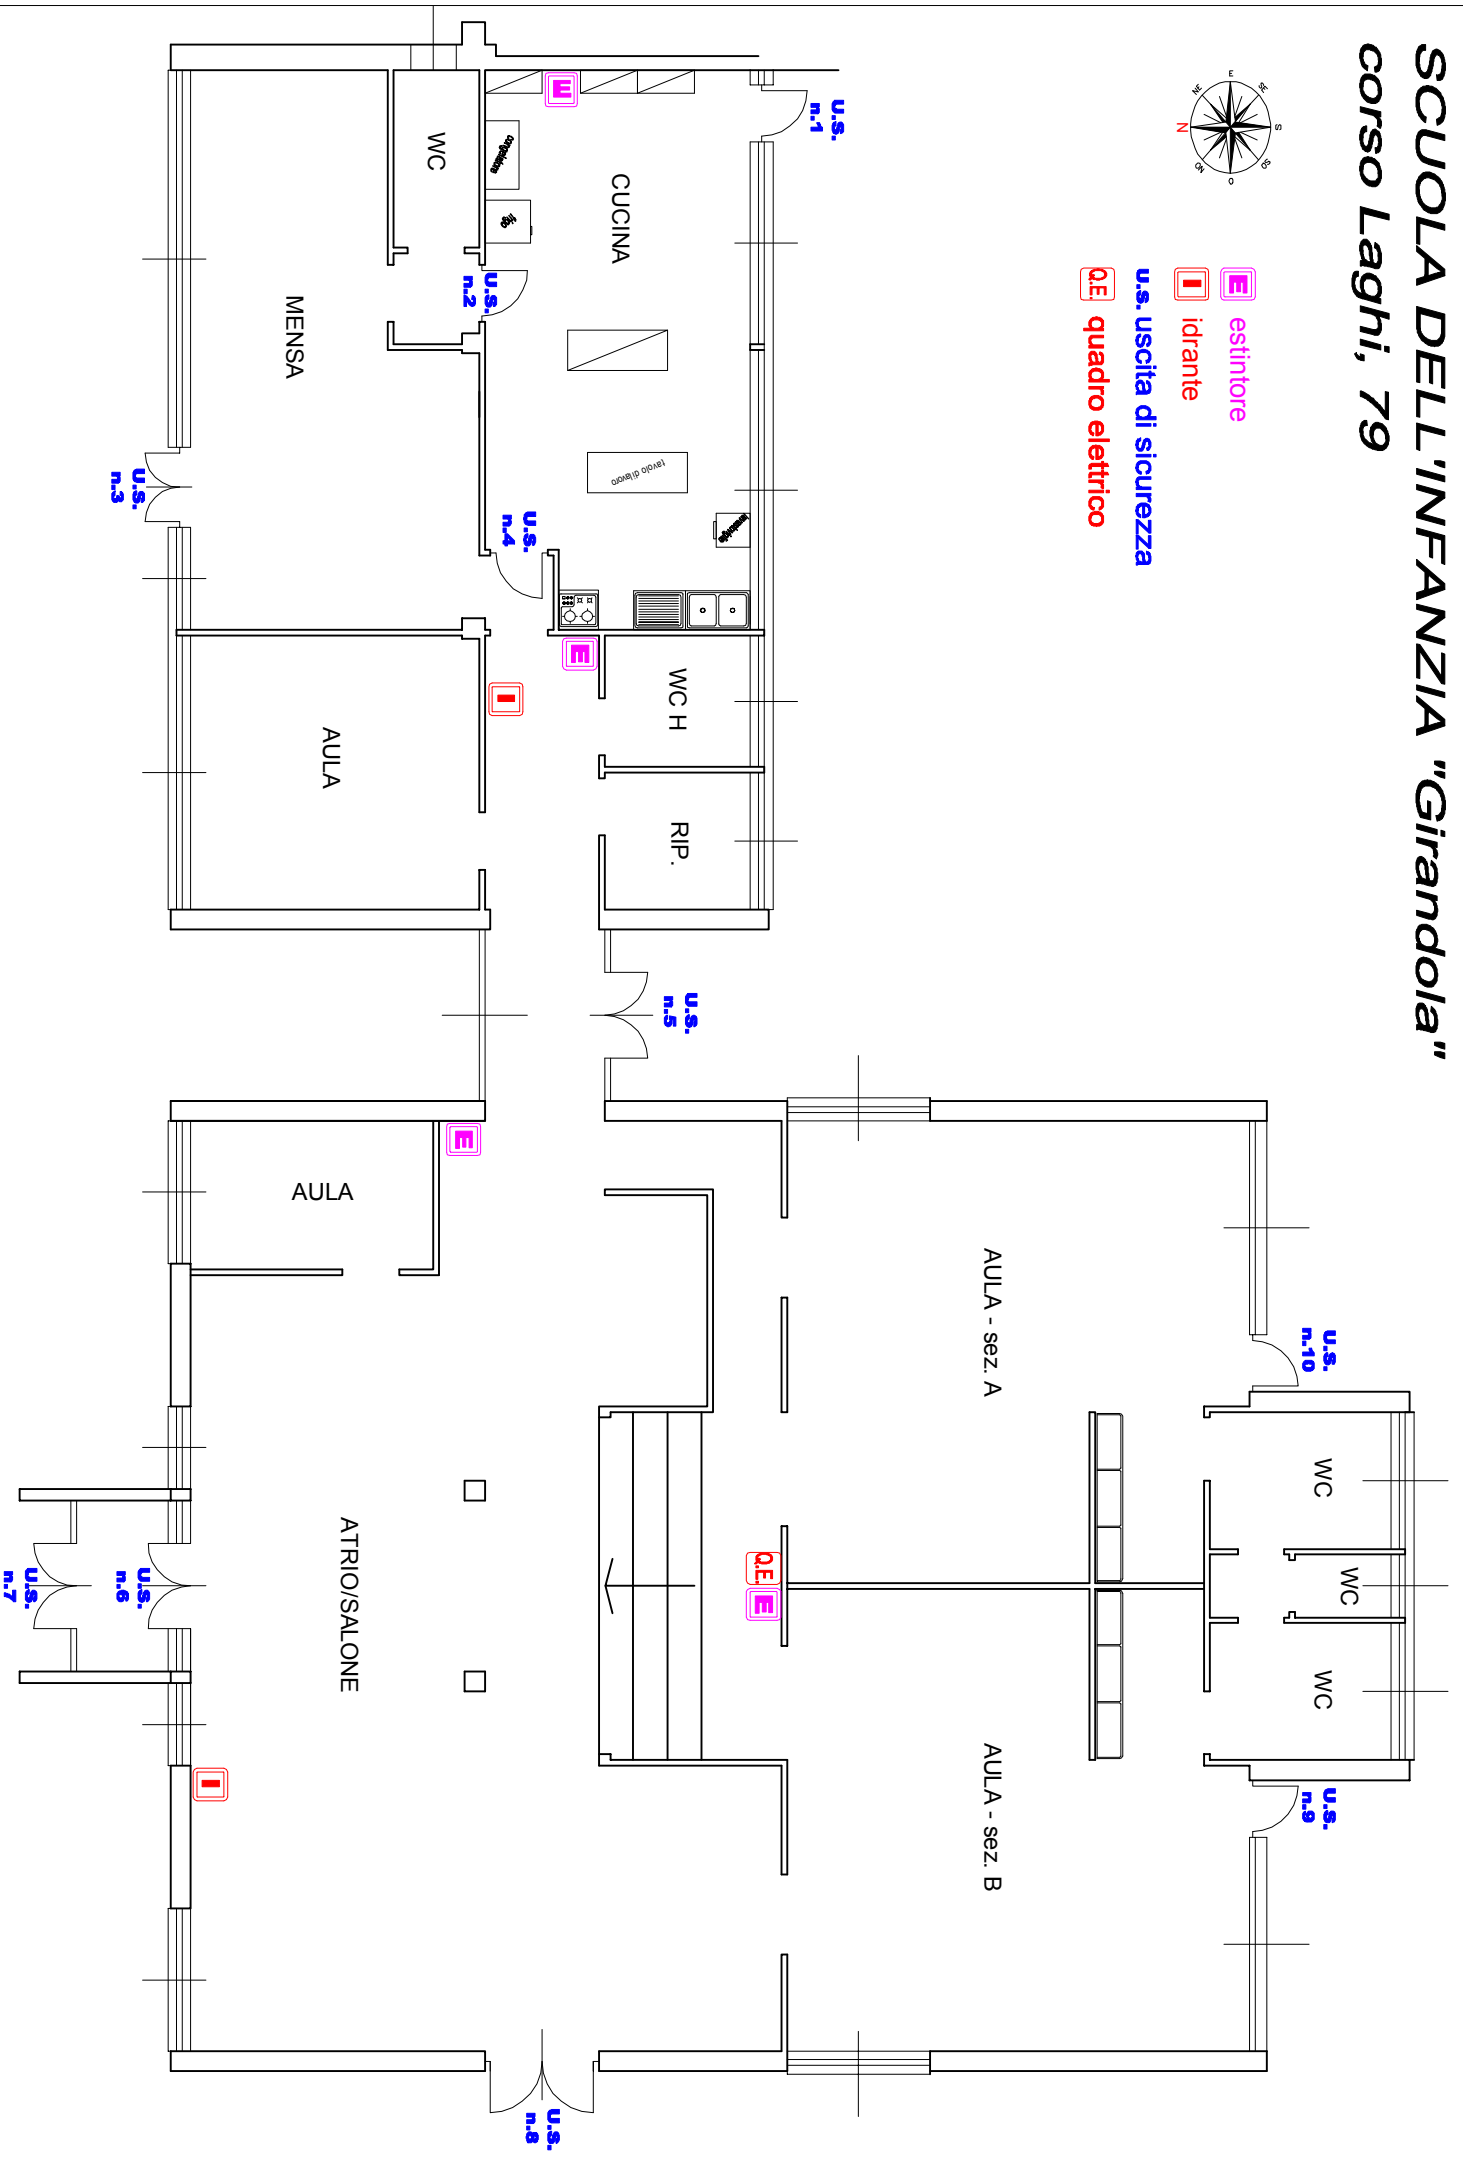

SCUOLA PRIMARIA

corso Laghi, 79

E estintore

I idrante

u.s. uscita di sicurezza

QE quadro elettrico

TITOLO		DATA CONSUNTA		FINIA PER ACCESSIONE	
Comune di Buttiglieria Alta					
Via Reano 3 - 10060 Buttiglieria Alta (TO)					
OGGETTO		SCALA			
Nuovo piano scolastico al primo ciclo		1:100			
Via dei Comuni, località Ferriera -					
Buttiglieria Alta (TO)					
PIANTA PIANO TERRA					
PIANTA					

pianta piano terra
(quota + 0,33)

SCUOLA DELL'INFANZIA "Girandola"

corso Laghi, 79

- estintore
- idrante
- u.s. uscita di sicurezza**
- QE** quadro elettrico

SCUOLA INFANZIA "AQUILONE"
via dei Comuni, 5A

stralcio refettorio