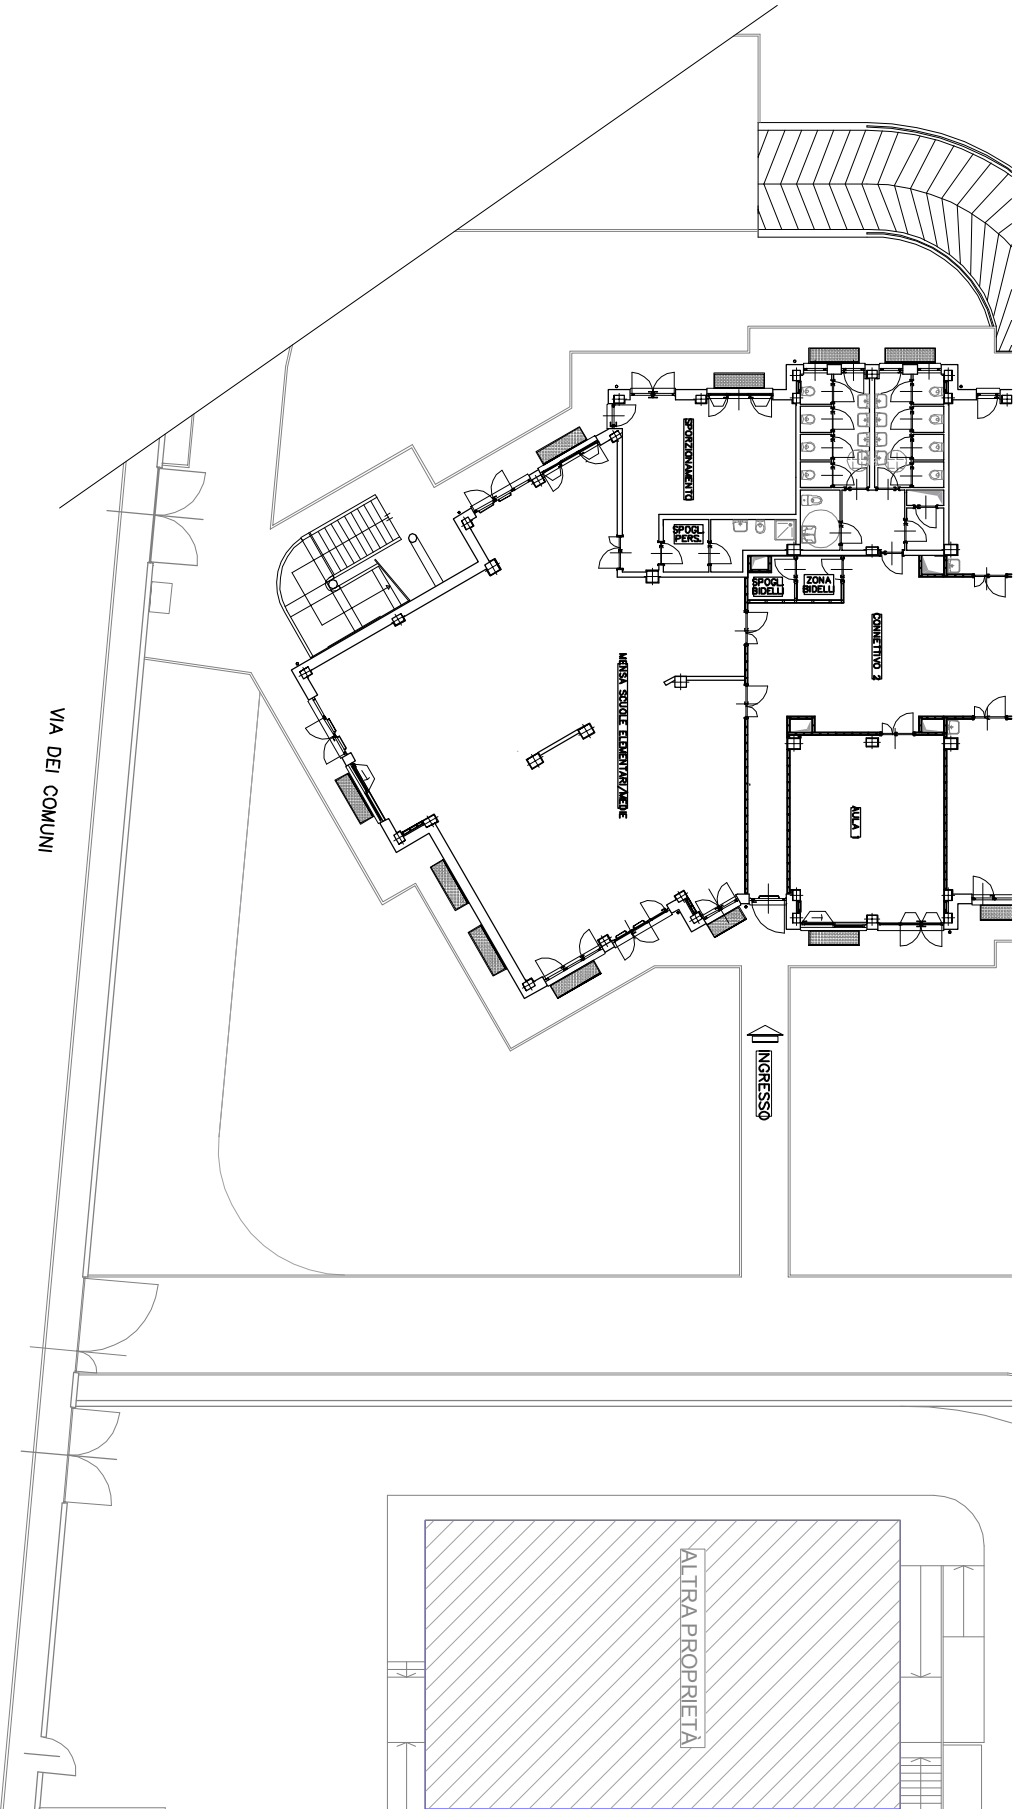

SCUOLA PRIMARIA

corso Laghi, 79

E estintore

I idrante

u.s. uscita di sicurezza

QE quadro elettrico

TITOLO		DATA CONSUNTA		FINIA PER ACCESSIONE	
Comune di Buttiglieria Alta					
Via Reano 3 - 10060 Buttiglieria Alta (TO)					
OGGETTO		SCALA			
Nuovo piano scolastico al primo ciclo		1:100			
Via dei Comuni, località Ferriera -					
Buttiglieria Alta (TO)					
PIANTA PIANO TERRA					
PIANTA					

pianta piano terra
(quota + 0,33)

SCUOLA DELL'INFANZIA "Girandola"

corso Laghi, 79

- estintore
- idrante
- u.s. uscita di sicurezza**
- QE** quadro elettrico

SCUOLA INFANZIA "AQUILONE"
via dei Comuni, 5A

stralcio refettorio